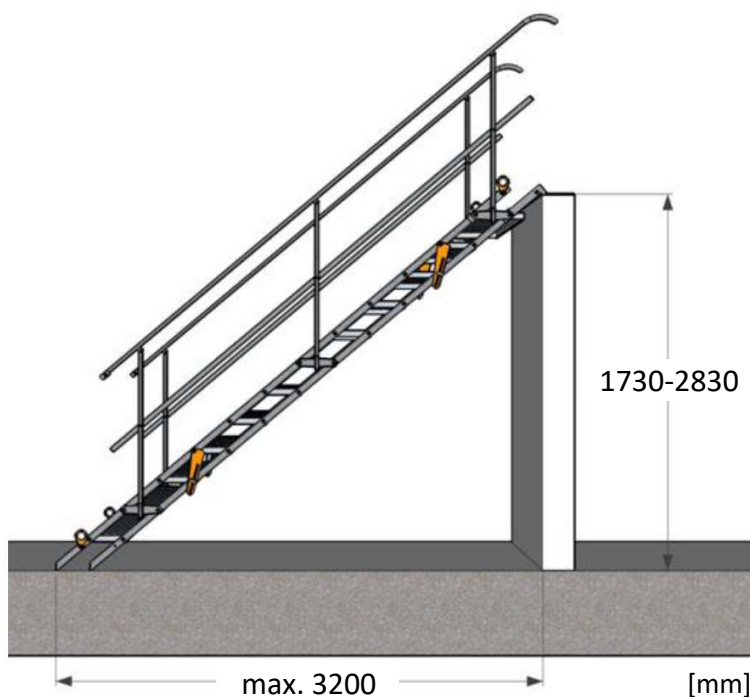

Mobilní schodiště
SafeStep 0,7m - 12 stupňů
Kód: T5060012

Váha 118,7 kg
 Šířka 0,7 m
 Odpovídá EN 12811-1
 Sklon 30° - 55°
 Provozní zatížení 100 kg/m²
 Rozměr transport 0,85 x 4,06 m

Zatížitelnost

Jeden stupeň
max. 150 kg

Sestava
< 100 kg/m²

Na schodišti
max 2

Rozsah použití dle sklonu

Způsoby horního uchycení schodiště

Strop (deska)

Lešnářská trubka

www.scaserv.cz